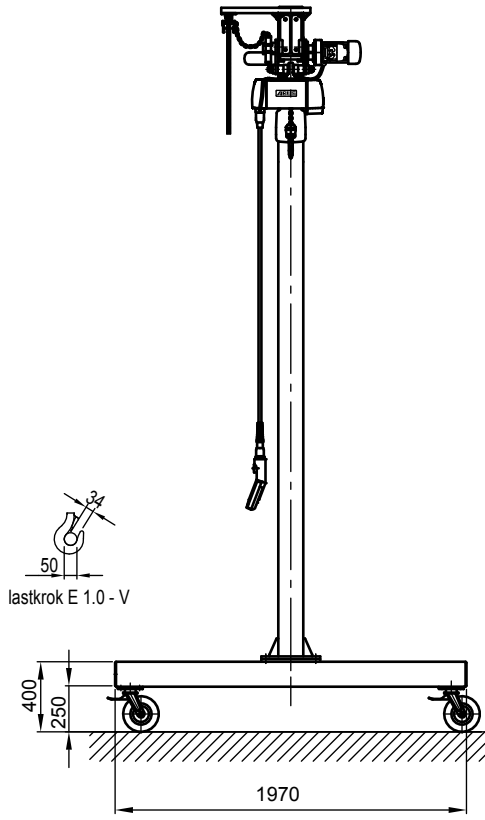

B - B

Kran	LPK 1600 kg x 3000 mm (Storlekar 2)
design bas	H2/B3
Insatsplats	inomhusanvändning
villkor i omgivningen	-5° C upp till +40° C, utan extra tillval
telfer + åkverk	GM 6 1600.5-2/EF 22
FEM grupp	3m / M6
tväråk	5 m/min
lyft	1,3 / 5 m/min
total vikt	488 kg (därav telfer + åkverk 114 kg)
Driftspänning	3/PE ~50 Hz 400 V (TN-S)
total strömförbrukning	2 kW
Startström för spänningsfallsberäkning	17,2 A (I _{A_HU} * cos phi)